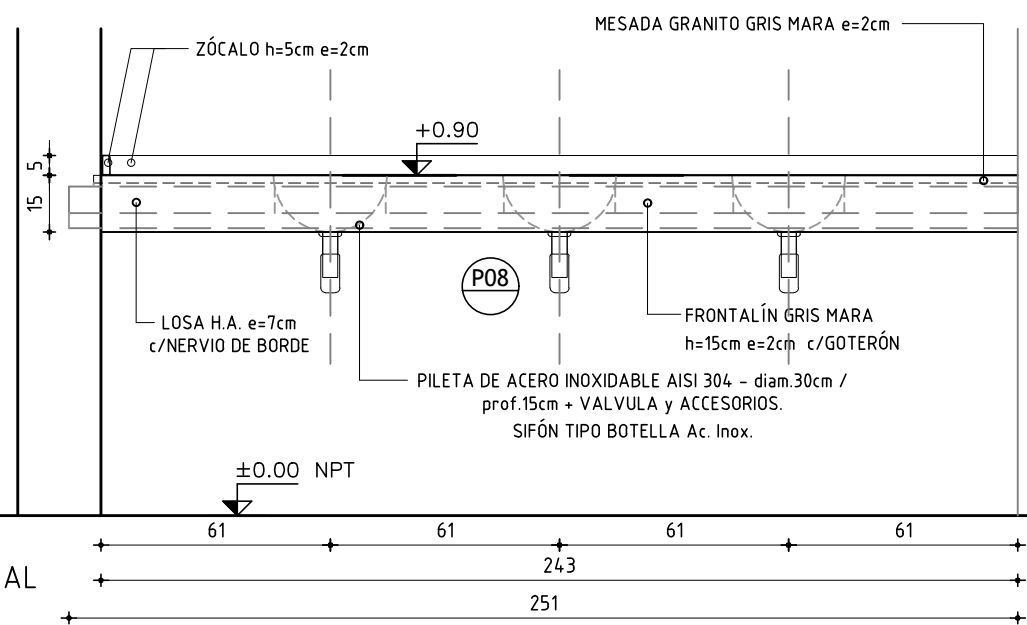

PLANTA

CORTE 2-2

VISTA FRONTAL

VISTA FRONTAL

NOTA:

- TODAS LAS PIEZAS SON EN GRANITO GRIS MARA PULIDO e=2cm
- FRONTALIN 12cm IGUAL GRANITO DE MESADA
- CANTOS MUERTOS
- APOYA EN MESADA DE HORMIGÓN ARMADO

TODAS LA MEDIDAS SE RECTIFICARÁN EN OBRA

CORTE 1-1

MESADA GRANITO GRIS MARA PULIDO

ESCALA 1/20

DETALLES LAMINA

TIPO	P10	CANTIDAD	2	UBICACION	LOCAL: 22 Y 24 - SS.HH. ALUMNOS
------	-----	----------	---	-----------	---------------------------------