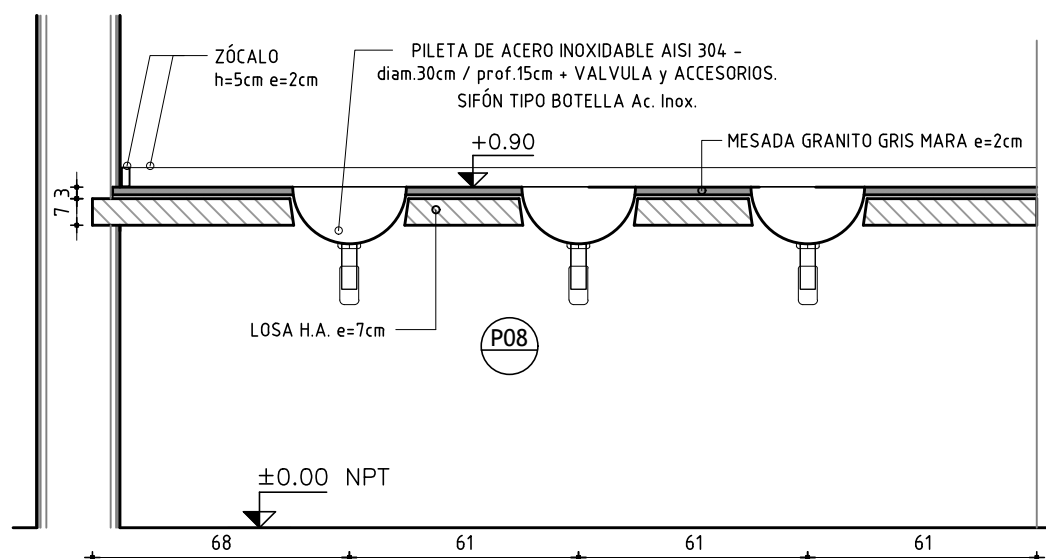

PLANTA

CORTE 2-2

VISTA FRONTAL

VISTA FRONTAL

NOTA:

- TODAS LAS PIEZAS SON EN GRANITO GRIS MARA PULIDO e=2cm
- FRONTALIN 12cm IGUAL GRANITO DE MESADA
- CANTOS MUERTOS
- APOYA EN MESADA DE HORMIGÓN ARMADO

TODAS LA MEDIDAS SE RECTIFICARÁN EN OBRA

CORTE 1-1

MESADA GRANITO GRIS MARA PULIDO

ESCALA 1/20

DETALLES LAMINA

TIPO	P10	CANTIDAD	2	UBICACION	LOCAL: 22 Y 24 - SS.HH. ALUMNOS
------	-----	----------	---	-----------	---------------------------------