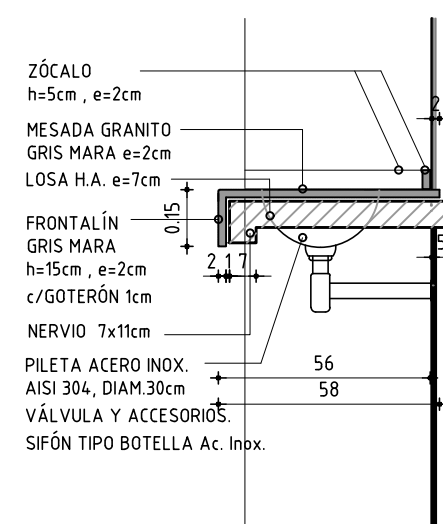

PLANTA

CORTE 2-2

VISTA FRONTAL

VISTA FRONTAL

NOTA:

- TODAS LAS PIEZAS SON EN GRANITO GRIS MARA PULIDO e=2cm
- FRONTALIN 12cm IGUAL GRANITO DE MESADA
- CANTOS MUERTOS
- APOYA EN MESADA DE HORMIGÓN ARMADO

TODAS LA MEDIDAS SE RECTIFICARÁN EN OBRA

CORTE 1-1

MESADA GRANITO GRIS MARA PULIDO

ESCALA 1/20

DETALLES LAMINA

TIPO	P10	CANTIDAD	2	UBICACION	LOCAL: 22 Y 24 - SS.HH. ALUMNOS
------	-----	----------	---	-----------	---------------------------------