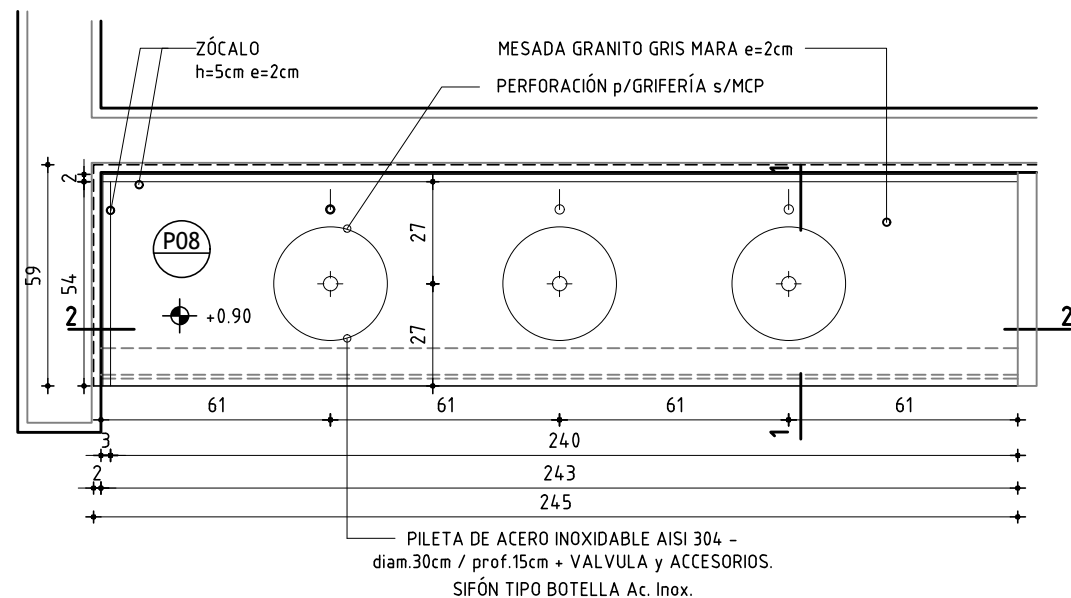

PLANTA

CORTE 2-2

VISTA FRONTAL

VISTA FRONTAL

NOTA:

- TODAS LAS PIEZAS SON EN GRANITO GRIS MARA PULIDO e=2cm
- FRONTALIN 12cm IGUAL GRANITO DE MESADA
- CANTOS MUERTOS
- APOYA EN MESADA DE HORMIGÓN ARMADO

TODAS LA MEDIDAS SE RECTIFICARÁN EN OBRA

CORTE 1-1

MESADA GRANITO GRIS MARA PULIDO

ESCALA 1/20

DETALLES LAMINA

TIPO	P10	CANTIDAD	2	UBICACION	LOCAL: 22 Y 24 - SS.HH. ALUMNOS
------	-----	----------	---	-----------	---------------------------------